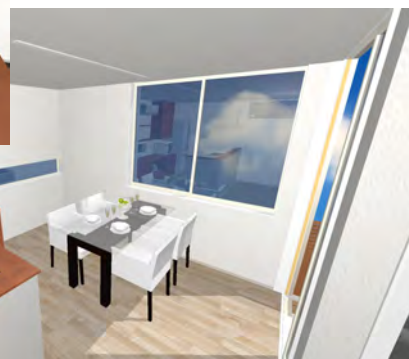

MODEL
JUKENS
COLOR

広島市佐伯区「美の里の家」

期間限定モデルハウス

Natural Modern
Simple Life
Minna Norinori

2階リビングと中庭が織りなす開放感は格別。青い空が開放感とともに広がる。

5 / 28 **土** ~ 6 / 26 **日** **完全予約制** ご見学承り中

自転車を趣味とする夫の夢をかなえた約 4.5 畳のエントランススペースは憧れの空間。敷地のロケーションを活かした 2 階リビングと中庭が織りなす開放感は格別。敷地条件を活かしきったジュエケンならではのプランニング力を体感できます。

さらに、浴室から人目を気にせずに空が眺められる提案や、中庭と物干しバルコニーを分けて、暮らし心地を最優先させた提案もジュエケンならではの設計力を感じて頂けます。

株式会社ジュエケン 0120 - 059 - 117

<http://www.hiroshima-juken.co.jp> / mail: juken@hiroshima-juken.co.jp